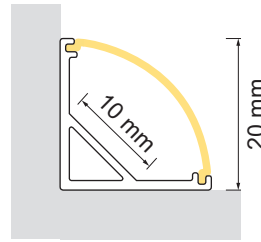

**Naro 20 LED-Eckleuchte, Eckprofil**

- LED-Leuchten-Konfigurator
- Online-Konfigurator

	Bezeichnung	Ausführung	Länge
<a href="#">77.20197.50</a>	konfektioniert	Aluminium	
<a href="#">76.50238.50</a>	Profil	Aluminium	3950 mm

**i** LED-Stripes separat bestellen (ab Seite A-1.65).

**Naro 20 Lichtblenden**

	Bezeichnung	Ausführung	Länge	Typ
<a href="#">76.50239.00</a>	Lichtblende	opal	3950 mm	rund

**Naro 20 Endkappen**

	Bezeichnung	Ausführung	Typ
<a href="#">76.50240.39</a>	Endkappe	lichtgrau	rund

**Naro 20 Montageclip**

	Bezeichnung	Ausführung
<a href="#">76.50241.50</a>	Montageclip	Aluminium