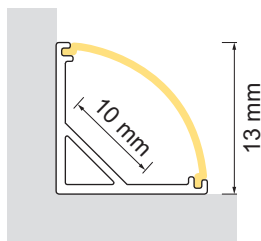

Naro 13 - profilé d'angle

- configurateur pour luminaires LED
- configurateur en ligne

	désignation	exécution	longueur
77.20196.50	confectionné	aluminium	
76.50234.50	profilé	aluminium	3950 mm

i Bandes LED à commander séparément (à partir de la page A-1.65).

**Naro 13 - cache-lumière**

	désignation	exécution	longueur	type
76.50235.00	cache-lumière	opal	3950 mm	rond

**Naro 13 - cache d'extrémité**

	désignation	exécution	type
76.50236.39	cache d'extrémité	gris clair	rond