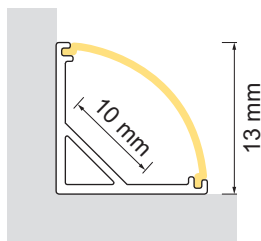

Naro 13 LED-Eckleuchte, Eckprofil

- LED-Leuchten-Konfigurator
- Online-Konfigurator

	Bezeichnung	Ausführung	Länge
77.20196.50	konfektioniert	Aluminium	
76.50234.50	Profil	Aluminium	3950 mm

i LED-Stripes separat bestellen (ab Seite A-1.65).

Naro 13 Lichtblenden

	Bezeichnung	Ausführung	Länge	Typ
76.50235.00	Lichtblende	opal	3950 mm	rund

Naro 13 Endkappen

	Bezeichnung	Ausführung	Typ
76.50236.39	Endkappe	lichtgrau	rund

Naro 13 Montageclip

	Bezeichnung	Ausführung
76.50237.50	Montageclip	Aluminium