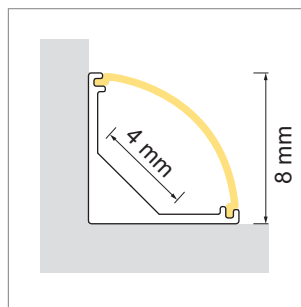

Naro 8 - profilé d'angle

- configurateur pour luminaires LED
- configurateur en ligne

	désignation	exécution	longueur
77.20195.50	confectionné	aluminium	
76.50230.50	profilé	aluminium	3950 mm

i Bandes LED à commander séparément (à partir de la page A-1.65).

**Naro 8 - cache-lumière**

	désignation	exécution	longueur	type
76.50231.00	cache-lumière	opal	3950 mm	rond

**Naro 8 - cache d'extrémité**

	désignation	exécution	type
76.50232.39	cache d'extrémité	gris clair	rond