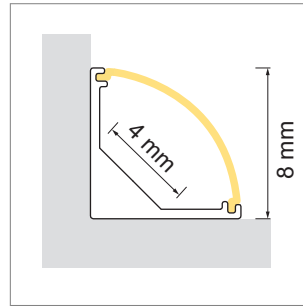

**Naro 8 LED-Eckleuchte, Eckprofil**

- LED-Leuchten-Konfigurator
- Online-Konfigurator

	Bezeichnung	Ausführung	Länge
<a href="#">77.20195.50</a>	konfektioniert	Aluminium	
<a href="#">76.50230.50</a>	Profil	Aluminium	3950 mm

**i** LED-Stripes separat bestellen (ab Seite A-1.65).

**Naro 8 Lichtblenden**

	Bezeichnung	Ausführung	Länge	Typ
<a href="#">76.50231.00</a>	Lichtblende	opal	3950 mm	rund

**Naro 8 Endkappen**

	Bezeichnung	Ausführung	Typ
<a href="#">76.50232.39</a>	Endkappe	lichtgrau	rund

**Naro 8 Montageclip**

	Bezeichnung	Ausführung
<a href="#">76.50233.50</a>	Montageclip	Aluminium