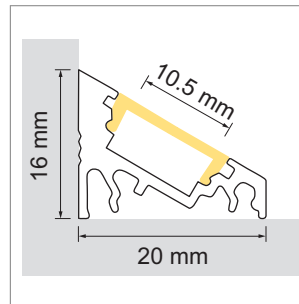

Slim EK - profilé d'angle

2 années

- configurateur pour luminaires LED
- configurateur en ligne

	désignation	exécution	longueur
77.20022.50	confectionné	aluminium	
76.50049.50	profilé	aluminium	4000 mm

i Bandes LED à commander séparément (à partir de la page A-1.65).

Slim EK - cache-lumière

2 années

	désignation	exécution	longueur
76.50050.00	cache-lumière	opal	4000 mm

Tec EK - cache d'extrémité

2 années

	désignation	exécution	type
76.50052.39	cache d'extrémité	gris clair	gauche
76.50114.39	cache d'extrémité	gris clair	droite

Slim EK - clip de montage

	désignation	exécution
76.50053.50	clip de montage	aluminium