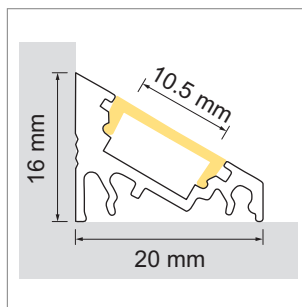

Slim EK LED-Eckleuchte, Eckprofil

- LED-Leuchten-Konfigurator
- Online-Konfigurator

	Bezeichnung	Ausführung	Länge
77.20022.50	konfektioniert	Aluminium	
76.50049.50	Profil	Aluminium	4000 mm

i LED-Stripes separat bestellen (ab Seite A-1.65).

Slim EK Lichtblende

	Bezeichnung	Ausführung	Länge
76.50050.00	Lichtblende	opal	4000 mm

Slim EK Endkappen

	Bezeichnung	Ausführung	Typ
76.50052.39	Endkappe	lichtgrau	links
76.50114.39	Endkappe	lichtgrau	rechts

Slim EK Montageclip

	Bezeichnung	Ausführung
76.50053.50	Montageclip	Aluminium