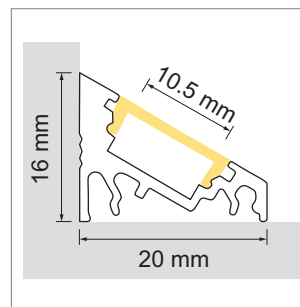

Slim EK - profilé d'angle blanc

- RAL 9003 mat
- configurateur pour luminaires LED
- configurateur en ligne

	désignation	exécution	longueur
77.20022.11	confectionné	blanc	
76.50049.11	profilé	blanc	4000 mm

i Bandes LED à commander séparément (à partir de la page A-1.65).

Slim EK - cache-lumière

2 années

	désignation	exécution	longueur
76.50050.00	cache-lumière	opal	4000 mm

**Tec EK - cache d'extrémité**

	désignation	exécution	type
76.50052.11	cache d'extrémité	blanc	gauche
76.50114.11	cache d'extrémité	blanc	droite

**Slim EK - clip de montage**

	désignation	exécution
76.50053.50	clip de montage	aluminium