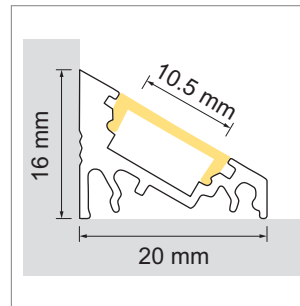

Slim EK LED-Eckleuchte, Eckprofil weiss

- RAL 9003 matt
- LED-Leuchten-Konfigurator
- Online-Konfigurator

	Bezeichnung	Ausführung	Länge
77.20022.11	konfektioniert	weiss	
76.50049.11	Profil	weiss	4000 mm

i LED-Stripes separat bestellen (ab Seite A-1.65).

Slim EK Lichtblende

2 Jahre

	Bezeichnung	Ausführung	Länge
76.50050.00	Lichtblende	opal	4000 mm

**Slim EK Endkappen**

	Bezeichnung	Ausführung	Typ
76.50052.11	Endkappe	weiss	links
76.50114.11	Endkappe	weiss	rechts

**Slim EK Montageclip**

	Bezeichnung	Ausführung
76.50053.50	Montageclip	Aluminium