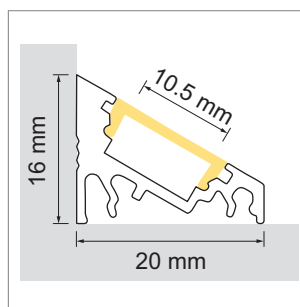

Slim EK - profilé d'angle noir

- anodisé noir
- configurateur pour luminaires LED
- configurateur en ligne

	désignation	exécution	longueur
77.20022.29	confectionné	noir	
76.50049.29	profilé	noir	4000 mm

i Bandes LED à commander séparément (à partir de la page A-1.65).

Slim EK - cache-lumière

2 années

	désignation	exécution	longueur
76.50050.00	cache-lumière	opal	4000 mm

**Tec EK - cache d'extrémité**

	désignation	exécution	type
76.50052.29	cache d'extrémité	noir	gauche
76.50114.29	cache d'extrémité	noir	droite

**Slim EK - clip de montage**

	désignation	exécution
76.50053.50	clip de montage	aluminium