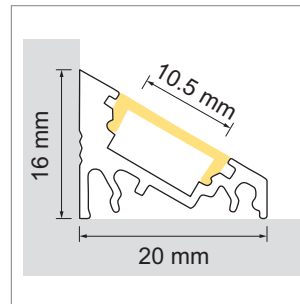

Slim EK LED-Eckleuchte, Eckprofil schwarz

- schwarz eloxiert
- LED-Leuchten-Konfigurator
- Online-Konfigurator

	Bezeichnung	Ausführung	Länge
77.20022.29	konfektioniert	schwarz	
76.50049.29	Profil	schwarz	4000 mm

i LED-Stripes separat bestellen (ab Seite A-1.65).

Slim EK Lichtblende

2 Jahre

	Bezeichnung	Ausführung	Länge
76.50050.00	Lichtblende	opal	4000 mm

**Slim EK Endkappen**

	Bezeichnung	Ausführung	Typ
76.50052.29	Endkappe	schwarz	links
76.50114.29	Endkappe	schwarz	rechts

**Slim EK Montageclip**

	Bezeichnung	Ausführung
76.50053.50	Montageclip	Aluminium