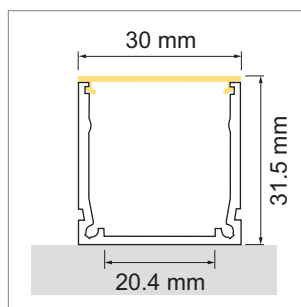

## Lumino Black Line AB11 - profilé en applique

2 Jahre

- RAL 9005 mat
- configurateur pour luminaires LED
- configurateur en ligne

	désignation	exécution	longueur
<a href="#">71.20079.29</a>	confectionné	noir	
<a href="#">76.50087.29</a>	profilé	noir	5800 mm

## Lumino Black Line AB11 - caches-lumière

2 Jahre

	désignation	exécution	longueur
<a href="#">76.50088.00</a>	cache-lumière	opal	6000 mm
<a href="#">76.50088.29</a>	cache-lumière	noir	6000 mm

## Lumino Black Line AB11 - cache d'extrémité

	désignation	exécution
<a href="#">76.50089.29</a>	cache d'extrémité	noir