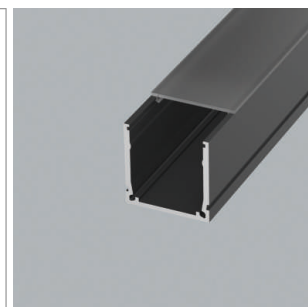

## Lumino Black Line AB11 - profilé en applique

2 Jahre

- RAL 9005 mat
- configurateur pour luminaires LED
- configurateur en ligne

	désignation	exécution	longueur
<a href="#">71.20079.29</a>	confectionné	noir	
<a href="#">76.50087.29</a>	profilé	noir	5800 mm

**i** Bandes LED à commander séparément (à partir de la page A-1.65).

## Lumino Black Line AB11 - caches-lumière

2 Jahre

	désignation	exécution	longueur
<a href="#">76.50088.00</a>	cache-lumière	opal	6000 mm
<a href="#">76.50088.29</a>	cache-lumière	noir	6000 mm