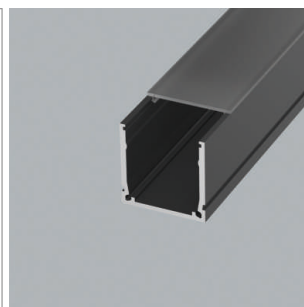

Lumino Black Line AB11 LED-Aufbauleuchte, Aufbauprofil

- RAL 9005 matt
- LED-Leuchten-Konfigurator
- Online-Konfigurator

	Bezeichnung	Ausführung	Länge
71.20079.29	konfektioniert	schwarz	
76.50087.29	Profil	schwarz	5800 mm

i LED-Stripes separat bestellen (ab Seite A-1.65).

Lumino Black Line AB11 Lichtblenden

	Bezeichnung	Ausführung	Länge
76.50088.00	Lichtblende	opal	6000 mm
76.50088.29	Lichtblende	schwarz	6000 mm

Lumino Black Line AB11 Endkappe

	Bezeichnung	Ausführung
76.50089.29	Endkappe	schwarz

Lumino AB11 Montageclip

	Bezeichnung	Ausführung
76.50090.10	Montageclip	Edelstahl