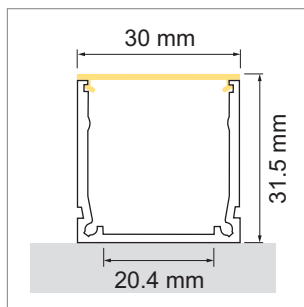

Lumino Black Line AB11 LED-Aufbauleuchte, Aufbauprofil

- RAL 9005 matt
- LED-Leuchten-Konfigurator
- Online-Konfigurator

	Bezeichnung	Ausführung	Länge
71.20079.29	konfektioniert	schwarz	
76.50087.29	Profil	schwarz	5800 mm

i LED-Stripes separat bestellen (ab Seite A-1.65).

Lumino Black Line AB11 Lichtblenden

	Bezeichnung	Ausführung	Länge
76.50088.00	Lichtblende	opal	6000 mm
76.50088.29	Lichtblende	schwarz	6000 mm

Lumino Black Line AB11 Endkappe

	Bezeichnung	Ausführung
76.50089.29	Endkappe	schwarz

Lumino AB11 Montageclip

	Bezeichnung	Ausführung
76.50090.10	Montageclip	Edelstahl