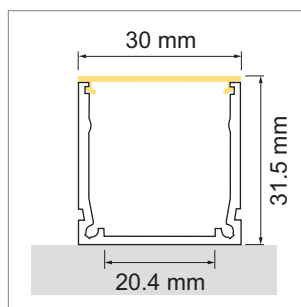

## Lumino AB11 - profilé en applique

2 Jahre

- configurateur pour luminaires LED
- configurateur en ligne

	désignation	exécution	longueur
<a href="#">71.20079.50</a>	confectionné	aluminium	
<a href="#">76.50087.50</a>	profilé	aluminium	5800 mm

## Lumino EB01 - cache-lumière

2 Jahre

	désignation	exécution	longueur
<a href="#">76.50088.00</a>	cache-lumière	opal	6000 mm

## Lumino AB11 - cache d'extrémité

2 Jahre

	désignation	exécution
<a href="#">76.50089.39</a>	cache d'extrémité	gris clair