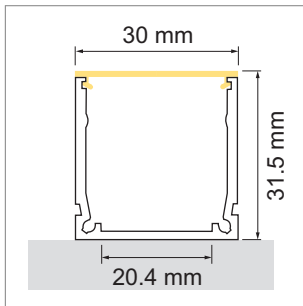

Lumino AB11 LED-Aufbauleuchte, Aufbauprofil

- LED-Leuchten-Konfigurator
- Online-Konfigurator

	Bezeichnung	Ausführung	Länge
71.20079.50	konfektioniert	Aluminium	
76.50087.50	Profil	Aluminium	5800 mm

i LED-Stripes separat bestellen (ab Seite A-1.65).

Lumino AB11 Lichtblende

	Bezeichnung	Ausführung	Länge
76.50088.00	Lichtblende	opal	6000 mm

Lumino AB11 Endkappe

	Bezeichnung	Ausführung
76.50089.39	Endkappe	lichtgrau

Lumino AB11 Montageclip

	Bezeichnung	Ausführung
76.50090.10	Montageclip	Edelstahl