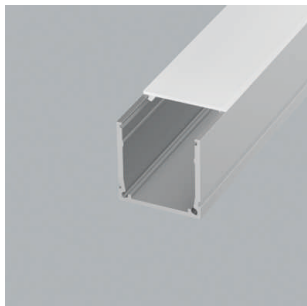

Lumino AB11 LED-Aufbauleuchte, Aufbauprofil

- LED-Leuchten-Konfigurator
- Online-Konfigurator

	Bezeichnung	Ausführung	Länge
71.20079.50	konfektioniert	Aluminium	
76.50087.50	Profil	Aluminium	5800 mm

i LED-Stripes separat bestellen (ab Seite A-1.65).

Lumino AB11 Lichtblende

	Bezeichnung	Ausführung	Länge
76.50088.00	Lichtblende	opal	6000 mm

Lumino AB11 Endkappe

	Bezeichnung	Ausführung
76.50089.39	Endkappe	lichtgrau

Lumino AB11 Montageclip

	Bezeichnung	Ausführung
76.50090.10	Montageclip	Edelstahl