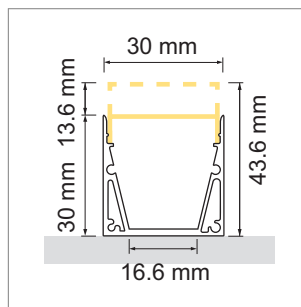

**Designo - profilé en applique ou suspendu**

- configurateur pour luminaires LED
- configurateur en ligne

	désignation	exécution	longueur
71.20042.50	confectionné	aluminium	
76.50103.50	profilé	aluminium	5800 mm

**i** Bandes LED à commander à commander séparément (à partir de la page A-1.65).

**Designo - cache-lumière**

	désignation	exécution	type	longueur
76.50104.00	cache-lumière	opal	standard	6000 mm
76.50105.00	cache-lumière	opal	diffusor U	6000 mm

**Designo - cache d'extrémité**

	désignation	exécution	type
76.50106.50	cache d'extrémité	aluminium	standard
76.50107.50	cache d'extrémité	aluminium	diffusor U