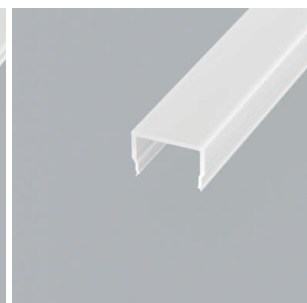

**Designo - profilé en applique ou suspendu**

- configurateur pour luminaires LED
- configurateur en ligne

	désignation	exécution	longueur
71.20042.50	confectionné	aluminium	
76.50103.50	profilé	aluminium	5800 mm

**i** Bandes LED à commander à commander séparément (à partir de la page A-1.65).

**Designo - cache-lumière**

	désignation	exécution	type	longueur
76.50104.00	cache-lumière	opal	standard	6000 mm
76.50105.00	cache-lumière	opal	diffusor U	6000 mm

**Designo - cache d'extrémité**

	désignation	exécution	type
76.50106.50	cache d'extrémité	aluminium	standard
76.50107.50	cache d'extrémité	aluminium	diffusor U