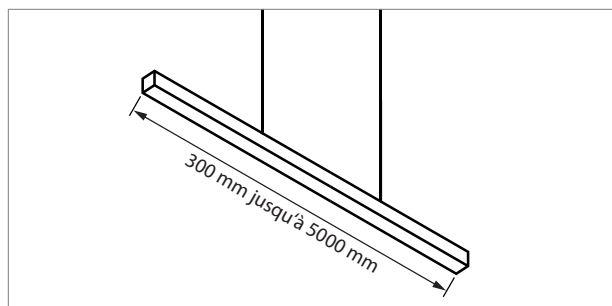

**Designo - profilé en applique ou suspendu**

- configurateur pour luminaires LED
- configurateur en ligne

	désignation	exécution	longueur
71.20042.50	confectionné	aluminium	
76.50103.50	profilé	aluminium	5800 mm

**i** Bandes LED à commander à commander séparément (à partir de la page A-1.65).

**Designo - cache-lumière**

	désignation	exécution	type	longueur
76.50104.00	cache-lumière	opal	standard	6000 mm
76.50105.00	cache-lumière	opal	diffusor U	6000 mm

**Designo - cache d'extrémité**

	désignation	exécution	type
76.50106.50	cache d'extrémité	aluminium	standard
76.50107.50	cache d'extrémité	aluminium	diffusor U