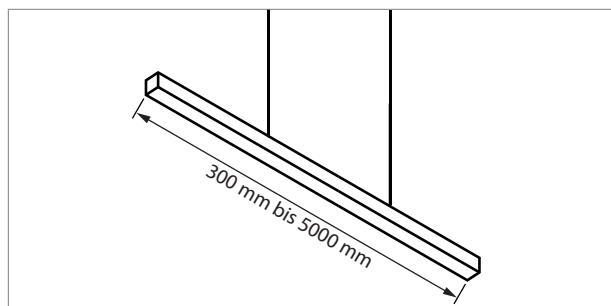

**Designo LED-Aufbau- oder Pendelleuchte**

- LED-Leuchten-Konfigurator
- Online-Konfigurator

	Bezeichnung	Ausführung	Länge
71.20042.50	konfektioniert	Aluminium	
76.50103.50	Profil	Aluminium	5800 mm

**i** LED-Strips separat bestellen (ab Seite A-1.65).

**Designo Lichtblenden**

	Bezeichnung	Ausführung	Typ	Länge
76.50104.00	Lichtblende	opal	Standard	6000 mm
76.50105.00	Lichtblende	opal	U-Diffusor	6000 mm

**Designo Endkappen**

	Bezeichnung	Ausführung	Typ
76.50106.50	Endkappe	Aluminium	Standard
76.50107.50	Endkappe	Aluminium	U-Diffusor