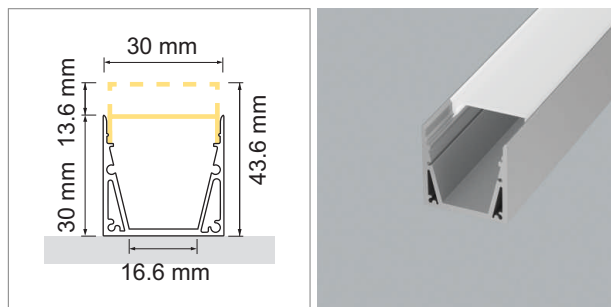

**Designo LED-Aufbau- oder Pendelleuchte**

- LED-Leuchten-Konfigurator
- Online-Konfigurator

	Bezeichnung	Ausführung	Länge
71.20042.50	konfektioniert	Aluminium	
76.50103.50	Profil	Aluminium	5800 mm

**i** LED-Strips separat bestellen (ab Seite A-1.65).

**Designo Lichtblenden**

	Bezeichnung	Ausführung	Typ	Länge
76.50104.00	Lichtblende	opal	Standard	6000 mm
76.50105.00	Lichtblende	opal	U-Diffusor	6000 mm

**Designo Endkappen**

	Bezeichnung	Ausführung	Typ
76.50106.50	Endkappe	Aluminium	Standard
76.50107.50	Endkappe	Aluminium	U-Diffusor