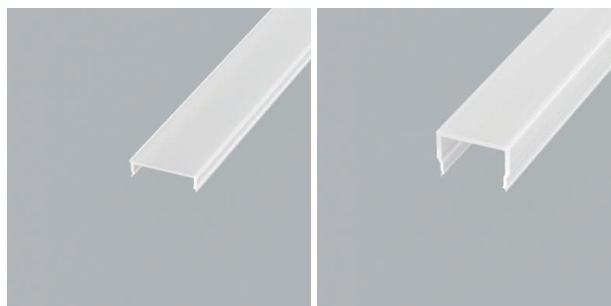

**Designo LED-Aufbau- oder Pendelleuchte**

- LED-Leuchten-Konfigurator
- Online-Konfigurator

	Bezeichnung	Ausführung	Länge
71.20042.50	konfektioniert	Aluminium	
76.50103.50	Profil	Aluminium	5800 mm

**i** LED-Strips separat bestellen (ab Seite A-1.65).

**Designo Lichtblenden**

	Bezeichnung	Ausführung	Typ	Länge
76.50104.00	Lichtblende	opal	Standard	6000 mm
76.50105.00	Lichtblende	opal	U-Diffusor	6000 mm

**Designo Endkappen**

	Bezeichnung	Ausführung	Typ
76.50106.50	Endkappe	Aluminium	Standard
76.50107.50	Endkappe	Aluminium	U-Diffusor