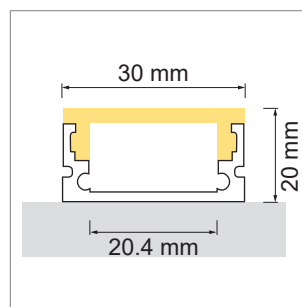

**Cover White Line - profilé en applique**

- RAL 9016 mat
- configurateur pour luminaires LED
- configurateur en ligne

	désignation	exécution	longueur
71.20010.11	confectionné	blanc	
76.50058.11	profilé	blanc	5800 mm

**i** Bandes LED à commander séparément (à partir de la page A-1.65).

**Cover White Line - cache-lumière**

2 Jahre

	désignation	exécution	longueur
76.50059.00	cache-lumière	opal	6000 mm

	désignation	exécution
76.50060.11	cache d'extrémité	blanc

**Cover - clip de montage**

2 Jahre

	désignation	exécution
76.50061.10	clip de montage	acier inox