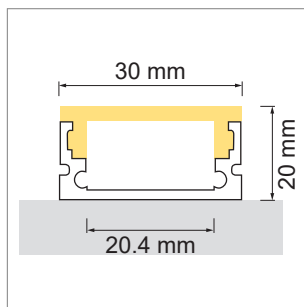

Cover White Line LED-Aufbauleuchte, Aufbauprofil

- RAL 9016 matt
- LED-Leuchten-Konfigurator
- Online-Konfigurator

	Bezeichnung	Ausführung	Länge
71.20010.11	konfektioniert	weiss	
76.50058.11	Profil	weiss	5800 mm

i LED-Stripes separat bestellen (ab Seite A-1.65).

Cover White Line Lichtblenden

2 Jahre

	Bezeichnung	Ausführung	Länge
76.50059.00	Lichtblende	opal	6000 mm

Cover White Line Endkappe

	Bezeichnung	Ausführung
76.50060.11	Endkappe	weiss

Cover Montageclip

2 Jahre

	Bezeichnung	Ausführung
76.50061.10	Montageclip	Edelstahl