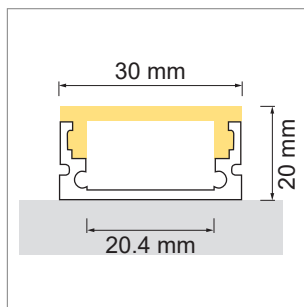

Cover Black Line - profilé en applique

- RAL 9005 mat
- configurateur pour luminaires LED
- configurateur en ligne

	désignation	exécution	longueur
71.20010.29	confectionné	noir	
76.50058.29	profilé	noir	5800 mm

i Bandes LED à commander séparément (à partir de la page A-1.65).

Cover Black Line - cache-lumière

2 Jahre

	désignation	exécution	longueur
76.50059.00	cache-lumière	opal	6000 mm
76.50059.29	cache-lumière	noir	6000 mm

Cover Black Line - cache d'extrémité

	désignation	exécution
76.50060.29	cache d'extrémité	noir

Cover - clip de montage

2 Jahre

	désignation	exécution
76.50061.10	clip de montage	acier inox