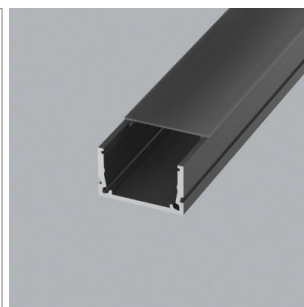

Cover Black Line - profilé en applique

- RAL 9005 mat
- configurateur pour luminaires LED
- configurateur en ligne

	désignation	exécution	longueur
71.20010.29	confectionné	noir	
76.50058.29	profilé	noir	5800 mm

i Bandes LED à commander séparément (à partir de la page A-1.65).

Cover Black Line - cache-lumière

2 Jahre

	désignation	exécution	longueur
76.50059.00	cache-lumière	opal	6000 mm
76.50059.29	cache-lumière	noir	6000 mm

Cover Black Line - cache d'extrémité

	désignation	exécution
76.50060.29	cache d'extrémité	noir

Cover - clip de montage

2 Jahre

	désignation	exécution
76.50061.10	clip de montage	acier inox