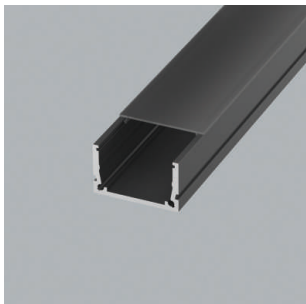

**Cover Black Line LED-Aufbauleuchte, Aufbauprofil**

- RAL 9005 matt
- LED-Leuchten-Konfigurator
- Online-Konfigurator

	Bezeichnung	Ausführung	Länge
<a href="#">71.20010.29</a>	konfektioniert	schwarz	
<a href="#">76.50058.29</a>	Profil	schwarz	5800 mm

**i** LED-Stripes separat bestellen (ab Seite A-1.65).

**Cover Black Line Lichtblenden**

	Bezeichnung	Ausführung	Länge
<a href="#">76.50059.00</a>	Lichtblende	opal	6000 mm
<a href="#">76.50059.29</a>	Lichtblende	schwarz	6000 mm

**Cover Black Line Endkappe**

	Bezeichnung	Ausführung
<a href="#">76.50060.29</a>	Endkappe	schwarz

**Cover Montageclip**

	Bezeichnung	Ausführung
<a href="#">76.50061.10</a>	Montageclip	Edelstahl