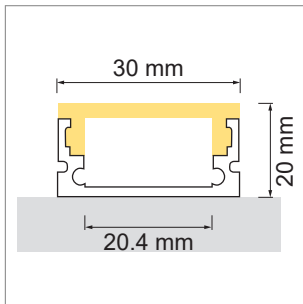

**Cover Black Line LED-Aufbauleuchte, Aufbauprofil**

- RAL 9005 matt
- LED-Leuchten-Konfigurator
- Online-Konfigurator

	Bezeichnung	Ausführung	Länge
<a href="#">71.20010.29</a>	konfektioniert	schwarz	
<a href="#">76.50058.29</a>	Profil	schwarz	5800 mm

**i** LED-Stripes separat bestellen (ab Seite A-1.65).

**Cover Black Line Lichtblenden**

	Bezeichnung	Ausführung	Länge
<a href="#">76.50059.00</a>	Lichtblende	opal	6000 mm
<a href="#">76.50059.29</a>	Lichtblende	schwarz	6000 mm

**Cover Black Line Endkappe**

	Bezeichnung	Ausführung
<a href="#">76.50060.29</a>	Endkappe	schwarz

**Cover Montageclip**

	Bezeichnung	Ausführung
<a href="#">76.50061.10</a>	Montageclip	Edelstahl