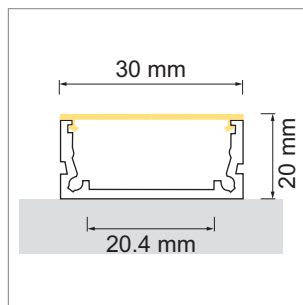

Cover - profilé en applique

- configurateur pour luminaires LED
- configurateur en ligne

	désignation	exécution	longueur
71.20010.50	confectionné	aluminium	
76.50058.50	profilé	aluminium	5800 mm

i Bandes LED à commander séparément (à partir de la page A-1.65).

Cover - cache-lumière

	désignation	exécution	longueur
76.50059.00	cache-lumière	opal	6000 mm

Cover - cache d'extrémité

	désignation	exécution
76.50060.39	cache d'extrémité	gris clair

Cover - clip de montage

	désignation	exécution
76.50061.10	clip de montage	acier inox