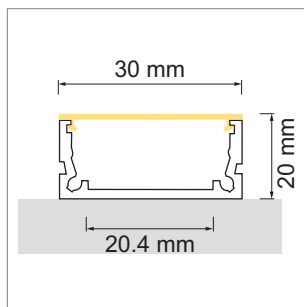

Cover LED-Aufbauleuchte, Aufbauprofil

- LED-Leuchten-Konfigurator
- Online-Konfigurator

	Bezeichnung	Ausführung	Länge
71.20010.50	konfektioniert	Aluminium	
76.50058.50	Profil	Aluminium	5800 mm

i LED-Stripes separat bestellen (ab Seite A-1.65).

Cover Lichtblende

	Bezeichnung	Ausführung	Länge
76.50059.00	Lichtblende	opal	6000 mm

Cover Endkappe

	Bezeichnung	Ausführung
76.50060.39	Endkappe	lichtgrau

Cover Montageclip

	Bezeichnung	Ausführung
76.50061.10	Montageclip	Edelstahl