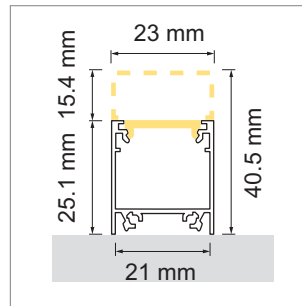

Parjo AB11 - profilé en applique

- configurateur pour luminaires LED
- configurateur en ligne

	désignation	exécution	longueur
77.20189.50	confectionné	aluminium	
76.50198.50	profilé	aluminium	4000 mm

i Bandes LED à commander séparément (à partir de la page A-1.65).

Parjo AB11 - cache-lumière

	désignation	exécution	type	longueur
76.50199.00	cache-lumière	opal	standard	4000 mm
76.50200.00	cache-lumière	opal	diffusor U	4000 mm

Parjo AB11 - cache d'extrémité

	désignation	exécution	type
76.50202.39	cache d'extrémité	gris clair	standard
76.50203.39	cache d'extrémité	gris clair	diffusor U