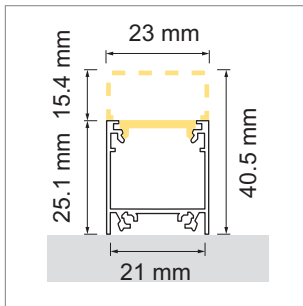

**Parjo AB11 LED-Aufbauleuchte, Aufbauprofil**

- LED-Leuchten-Konfigurator
- Online-Konfigurator

	Bezeichnung	Ausführung	Länge
<a href="#">77.20189.50</a>	konfektioniert	Aluminium	
<a href="#">76.50198.50</a>	Profil	Aluminium	4000 mm

**i** LED-Stripes separat bestellen (ab Seite A-1.65).

**Parjo AB11 Lichtblende**

	Bezeichnung	Ausführung	Typ	Länge
<a href="#">76.50199.00</a>	Lichtblende	opal	Standard	4000 mm
<a href="#">76.50200.00</a>	Lichtblende	opal	U-Diffusor	4000 mm