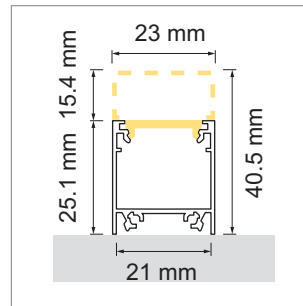

Parjo AB11 - profilé en applique blanc

- RAL 9003 mat
- configurateur pour luminaires LED
- configurateur en ligne

	désignation	exécution	longueur
77.20189.11	confectionné	blanc	
76.50198.11	profilé	blanc	4000 mm

i Bandes LED à commander séparément (à partir de la page A-1.65).

Parjo AB11 - cache-lumière

	désignation	exécution	type	longueur
76.50199.00	cache-lumière	opal	standard	4000 mm
76.50200.00	cache-lumière	opal	diffusor U	4000 mm