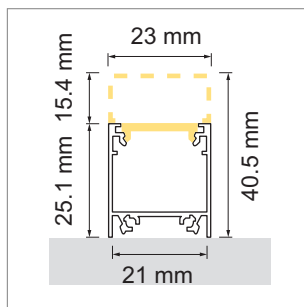

**Parjo AB11 LED-Aufbauleuchte, Aufbauprofil weiss**

- RAL 9003 matt
- LED-Leuchten-Konfigurator
- Online-Konfigurator

	Bezeichnung	Ausführung	Länge
77.20189.11	konfektioniert	weiss	
76.50198.11	Profil	weiss	4000 mm

**i** LED-Stripes separat bestellen (ab Seite A-1.65).

**Parjo AB11 Lichtblende**

	Bezeichnung	Ausführung	Typ	Länge
76.50199.00	Lichtblende	opal	Standard	4000 mm
76.50200.00	Lichtblende	opal	U-Diffusor	4000 mm