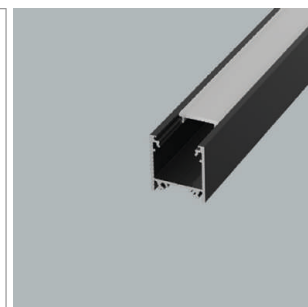

**Parjo AB11 - profilé en applique noir**

- anodisé noir
- configurateur pour luminaires LED
- configurateur en ligne

	désignation	exécution	longueur
<a href="#">77.20189.29</a>	confectionné	noir	
<a href="#">76.50198.29</a>	profilé	noir	4000 mm

**i** Bandes LED à commander séparément (à partir de la page A-1.65).

**Parjo AB11 - cache-lumière**

	désignation	exécution	type	longueur
<a href="#">76.50199.00</a>	cache-lumière	opal	standard	4000 mm
<a href="#">76.50199.29</a>	cache-lumière	noir	standard	4000 mm
<a href="#">76.50200.00</a>	cache-lumière	opal	diffusor U	4000 mm

**Parjo AB11 - cache d'extrémité**

	désignation	exécution	type
<a href="#">76.50202.29</a>	cache d'extrémité	noir	standard
<a href="#">76.50203.29</a>	cache d'extrémité	noir	diffusor U

**Parjo AB11 - clip de montage**