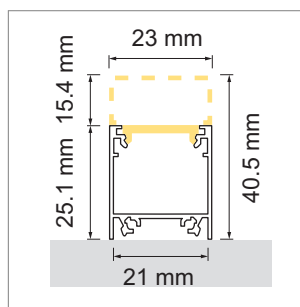

**Parjo AB11 - profilé en applique noir**

- anodisé noir
- configurateur pour luminaires LED
- configurateur en ligne

	désignation	exécution	longueur
<a href="#">77.20189.29</a>	confectionné	noir	
<a href="#">76.50198.29</a>	profilé	noir	4000 mm

**i** Bandes LED à commander séparément (à partir de la page A-1.65).

**Parjo AB11 - cache-lumière**

	désignation	exécution	type	longueur
<a href="#">76.50199.00</a>	cache-lumière	opal	standard	4000 mm
<a href="#">76.50199.29</a>	cache-lumière	noir	standard	4000 mm
<a href="#">76.50200.00</a>	cache-lumière	opal	diffusor U	4000 mm

**Parjo AB11 - cache d'extrémité**

	désignation	exécution	type
<a href="#">76.50202.29</a>	cache d'extrémité	noir	standard
<a href="#">76.50203.29</a>	cache d'extrémité	noir	diffusor U

**Parjo AB11 - clip de montage**