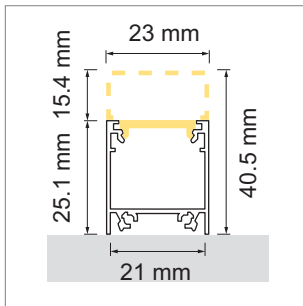

Parjo AB11 LED-Aufbauleuchte, Aufbauprofil schwarz

- schwarz eloxiert
- LED-Leuchten-Konfigurator
- Online-Konfigurator

	Bezeichnung	Ausführung	Länge
77.20189.29	konfektioniert	schwarz	
76.50198.29	Profil	schwarz	4000 mm

i LED-Stripes separat bestellen (ab Seite A-1.65).

Parjo AB11 Lichtblende

	Bezeichnung	Ausführung	Typ	Länge
76.50199.00	Lichtblende	opal	Standard	4000 mm
76.50199.29	Lichtblende	schwarz	Standard	4000 mm
76.50200.00	Lichtblende	opal	U-Diffusor	4000 mm