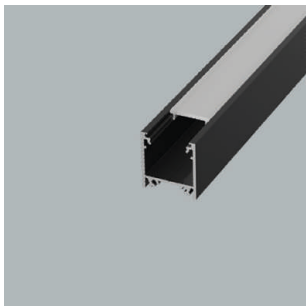

Parjo AB11 LED-Aufbauleuchte, Aufbauprofil schwarz

- schwarz eloxiert
- LED-Leuchten-Konfigurator
- Online-Konfigurator

	Bezeichnung	Ausführung	Länge
77.20189.29	konfektioniert	schwarz	
76.50198.29	Profil	schwarz	4000 mm

i LED-Stripes separat bestellen (ab Seite A-1.65).

Parjo AB11 Lichtblende

	Bezeichnung	Ausführung	Typ	Länge
76.50199.00	Lichtblende	opal	Standard	4000 mm
76.50199.29	Lichtblende	schwarz	Standard	4000 mm
76.50200.00	Lichtblende	opal	U-Diffusor	4000 mm

Parjo AB11 Endkappen

	Bezeichnung	Ausführung	Typ
76.50202.29	Endkappe	schwarz	Standard
76.50203.29	Endkappe	schwarz	U-Diffusor

Parjo AB11 Montageclip

	Bezeichnung	Ausführung
76.50204.50	Montageclip	Aluminium