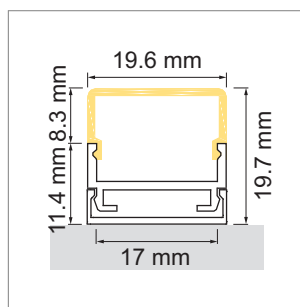

**Railo - profilé en applique**

- configurateur pour luminaires LED
- configurateur en ligne

	désignation	exécution	longueur
71.20011.50	confectionné	aluminium	
76.50062.50	profilé	aluminium	3000 mm

**i** Bandes LED à commander séparément (à partir de la page A-1.65).

**Railo - cache-lumière**

	désignation	exécution	longueur
76.50064.00	cache-lumière	opal	3000 mm

**Railo - cache d'extrémité**

	désignation	exécution	type
76.50066.39	cache d'extrémité	gris clair	carré