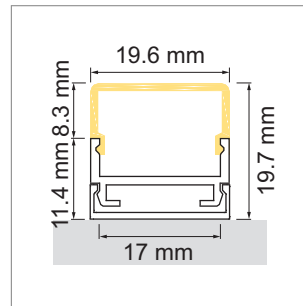

Railo LED-Aufbauleuchte, Aufbauprofil

- LED-Leuchten-Konfigurator
- Online-Konfigurator

	Bezeichnung	Ausführung	Länge
71.20011.50	konfektioniert	Aluminium	
76.50062.50	Profil	Aluminium	3000 mm

i LED-Stripes separat bestellen (ab Seite A-1.65).

**Railo Lichtblende**

	Bezeichnung	Ausführung	Länge
76.50064.00	Lichtblende	opal	3000 mm

**Railo Endkappe**

	Bezeichnung	Ausführung	Typ
76.50066.39	Endkappe	lichtgrau	eckig