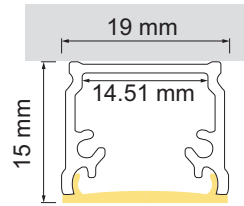

**Jaty AB01 - profilé en applique**

- configurateur pour luminaires LED
- configurateur en ligne

	désignation	exécution	longueur
<a href="#">77.20200.11</a>	confectionné	blanc	
<a href="#">76.50248.11</a>	profilé	blanc	6000 mm

Bandes LED à commander séparément (à partir de la page A-1.65).

**Jaty AB01 - cache-lumière**

	désignation	exécution	longueur
<a href="#">76.50249.00</a>	cache-lumière	opal	4000 mm

**Jaty AB01 - cache d'extrémité**

	désignation	exécution
<a href="#">76.50250.11</a>	cache d'extrémité	blanc

**Jaty AB01 - clip de montage**

	désignation	exécution
<a href="#">76.50251.10</a>	clip de montage	acier inox