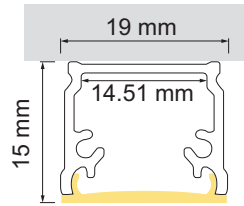

Jaty AB01 LED-Aufbauleuchte, Aufbauprofil

- LED-Leuchten-Konfigurator
- Online-Konfigurator

	Bezeichnung	Ausführung	Länge
77.20200.11	konfektioniert	weiss	
76.50248.11	Profil	weiss	6000 mm

i LED-Stripes separat bestellen (ab Seite A-1.65).

Jaty AB01 Lichtblende

	Bezeichnung	Ausführung	Länge
76.50249.00	Lichtblende	opal	4000 mm

Jaty AB01 Endkappe

	Bezeichnung	Ausführung
76.50250.11	Endkappe	weiss

Jaty AB01 Montageclip

	Bezeichnung	Ausführung
76.50251.10	Montageclip	Edelstahl