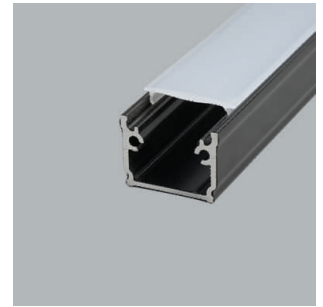

Jaty AB01 - profilé en applique

- configurateur pour luminaires LED
- configurateur en ligne

	désignation	exécution	longueur
77.20200.29	confectionné	noir	
76.50248.29	profilé	noir	6000 mm

i Bandes LED à commander séparément (à partir de la page A-1.65).

Jaty AB01 - cache-lumière

	désignation	exécution	longueur
76.50249.00	cache-lumière	opal	4000 mm

**Jaty AB01 - cache d'extrémité**

	désignation	exécution
76.50250.29	cache d'extrémité	noir

**Jaty AB01 - clip de montage**