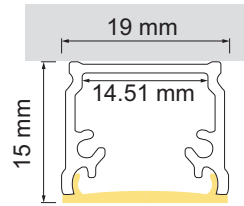

Jaty AB01 - profilé en applique

- configurateur pour luminaires LED
- configurateur en ligne

	désignation	exécution	longueur
77.20200.29	confectionné	noir	
76.50248.29	profilé	noir	6000 mm

i Bandes LED à commander séparément (à partir de la page A-1.65).

Jaty AB01 - cache-lumière

	désignation	exécution	longueur
76.50249.00	cache-lumière	opal	4000 mm

**Jaty AB01 - cache d'extrémité**

	désignation	exécution
76.50250.29	cache d'extrémité	noir

**Jaty AB01 - clip de montage**

	désignation	exécution
76.50251.10	clip de montage	acier inox