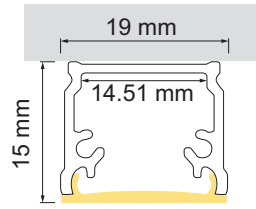

Jaty AB01 LED-Aufbauleuchte, Aufbauprofil

- LED-Leuchten-Konfigurator
- Online-Konfigurator

	Bezeichnung	Ausführung	Länge
77.20200.29	konfektioniert	schwarz	
76.50248.29	Profil	schwarz	6000 mm

i LED-Stripes separat bestellen (ab Seite A-1.65).

Jaty AB01 Lichtblende

	Bezeichnung	Ausführung	Länge
76.50249.00	Lichtblende	opal	4000 mm

Jaty AB01 Endkappe

	Bezeichnung	Ausführung
76.50250.29	Endkappe	schwarz

Jaty AB01 Montageclip

	Bezeichnung	Ausführung
76.50251.10	Montageclip	Edelstahl