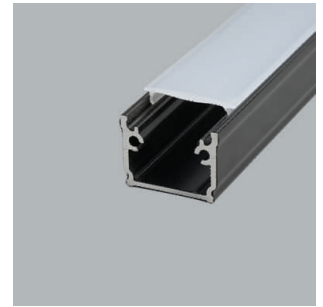

Jaty AB01 LED-Aufbauleuchte, Aufbauprofil

- LED-Leuchten-Konfigurator
- Online-Konfigurator

	Bezeichnung	Ausführung	Länge
77.20200.29	konfektioniert	schwarz	
76.50248.29	Profil	schwarz	6000 mm

i LED-Stripes separat bestellen (ab Seite A-1.65).

Jaty AB01 Lichtblende

	Bezeichnung	Ausführung	Länge
76.50249.00	Lichtblende	opal	4000 mm

Jaty AB01 Endkappe

	Bezeichnung	Ausführung
76.50250.29	Endkappe	schwarz

Jaty AB01 Montageclip

	Bezeichnung	Ausführung
76.50251.10	Montageclip	Edelstahl