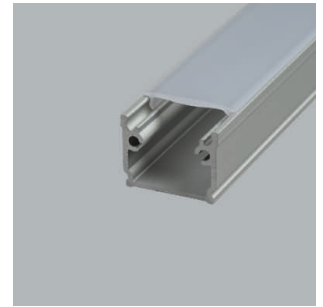

Jaty AB01 - profilé en applique

- configurateur pour luminaires LED
- configurateur en ligne

	désignation	exécution	longueur
77.20200.50	confectionné	alu anodisé naturel	
76.50248.50	profilé	alu anodisé naturel	6000 mm

i Bandes LED à commander séparément (à partir de la page A-1.65).

Jaty AB01 - cache-lumière

	désignation	exécution	longueur
76.50249.00	cache-lumière	opal	4000 mm

Jaty AB01 - cache d'extrémité

	désignation	exécution
76.50250.39	cache d'extrémité	gris clair

Jaty AB01 - clip de montage

	désignation	exécution
76.50251.10	clip de montage	acier inox