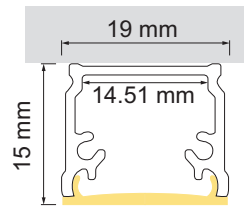

Jaty AB01 - profilé en applique

- configurateur pour luminaires LED
- configurateur en ligne

	désignation	exécution	longueur
77.20200.50	confectionné	alu anodisé naturel	
76.50248.50	profilé	alu anodisé naturel	6000 mm

i Bandes LED à commander séparément (à partir de la page A-1.65).

Jaty AB01 - cache-lumière

	désignation	exécution	longueur
76.50249.00	cache-lumière	opal	4000 mm

Jaty AB01 - cache d'extrémité

	désignation	exécution
76.50250.39	cache d'extrémité	gris clair

Jaty AB01 - clip de montage

	désignation	exécution
76.50251.10	clip de montage	acier inox