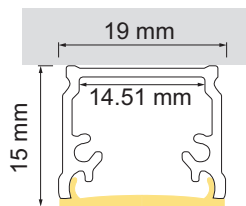

Jaty AB01 LED-Aufbauleuchte, Aufbauprofil

- LED-Leuchten-Konfigurator
- Online-Konfigurator

	Bezeichnung	Ausführung	Länge
77.20200.50	konfektioniert	Alu natureloxiert	
76.50248.50	Profil	Alu natureloxiert	6000 mm

i LED-Stripes separat bestellen (ab Seite A-1.65).

Jaty AB01 Lichtblende

	Bezeichnung	Ausführung	Länge
76.50249.00	Lichtblende	opal	4000 mm

Jaty AB01 Endkappe

	Bezeichnung	Ausführung
76.50250.39	Endkappe	lichtgrau

Jaty AB01 Montageclip

	Bezeichnung	Ausführung
76.50251.10	Montageclip	Edelstahl