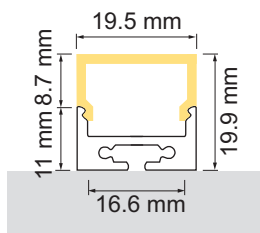

Luminaires LED profilés

Profilés LED en applique - Configurateur lumière, Limi

Limi - profilé en applique ou suspendu

- configurateur pour luminaires LED
- configurateur en ligne

	désignation	exécution	longueur
71.20137.50	confectionné	aluminium	
76.50128.50	profilé	aluminium	5000 mm

i À commander séparément: bandes LED (à partir de la page A-1.65), suspension (page A-1.154).

Limi - cache-lumière

	désignation	hauteur	exécution	longueur
76.50129.00	cache-lumière	8.7 mm	opal	5000 mm

Limi - cache d'extrémité

	désignation	hauteur	exécution
76.50131.39	cache d'extrémité	8.7 mm	aluminium

Limi - clip de montage

	désignation	exécution
76.50170.10	clip de montage	effet inox