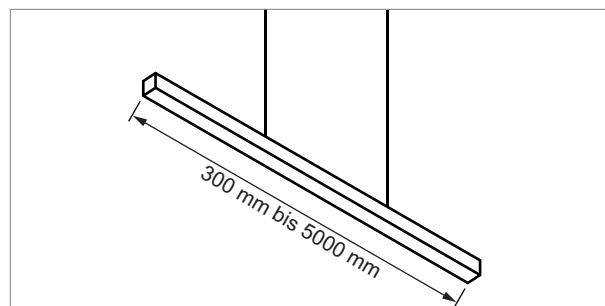

Luminaires LED profilés

Profilés LED en applique - Configurateur lumière, Limi

Limi - profilé en applique ou suspendu

- configurateur pour luminaires LED
- configurateur en ligne

	désignation	exécution	longueur
71.20137.50	confectionné	aluminium	
76.50128.50	profilé	aluminium	5000 mm

i À commander séparément: bandes LED (à partir de la page A-1.65), suspension (page A-1.154).

Limi - cache-lumière

	désignation	hauteur	exécution	longueur
76.50129.00	cache-lumière	8.7 mm	opal	5000 mm

Limi - cache d'extrémité

	désignation	hauteur	exécution
76.50131.39	cache d'extrémité	8.7 mm	aluminium

Limi - clip de montage

	désignation	exécution
76.50170.10	clip de montage	effet inox