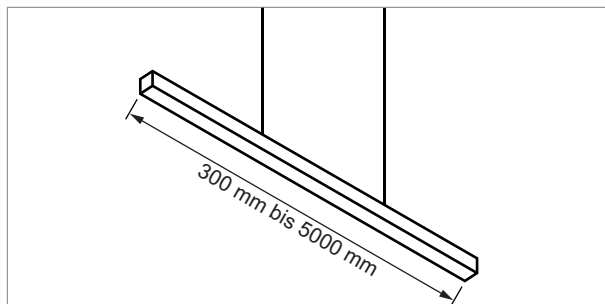

**Limi LED-Aufbau- oder Pendelleuchte, Aufbauprofil**

- LED-Leuchten-Konfigurator
- Online-Konfigurator

	Bezeichnung	Ausführung	Länge
<a href="#">71.20137.50</a>	konfektioniert	Aluminium	
<a href="#">76.50128.50</a>	Profil	Aluminium	5000 mm

**i** Separat bestellen: LED-Stripes (ab Seite A-1.65), Seilabhangung (Seite A-1.154).

**Limi Lichtblende**

	Bezeichnung	Hoh	Ausfuhrung	Lang
<a href="#">76.50129.00</a>	Lichtblende	8.7 mm	opal	5000 mm

**Limi Endkappe**

	Bezeichnung	Hoh	Ausfuhrung
<a href="#">76.50131.39</a>	Endkappe	8.7 mm	Aluminium

**Limi Montageclip**

	Bezeichnung	Ausfuhrung
<a href="#">76.50170.10</a>	Montageclip	Edelstahleffekt