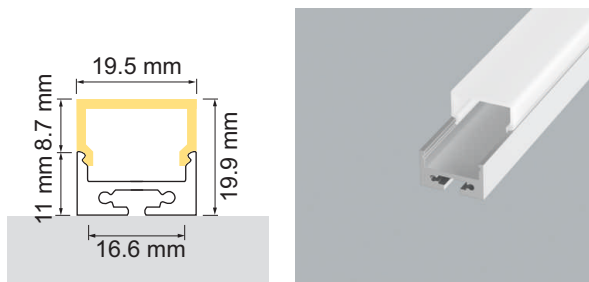

**Limi LED-Aufbau- oder Pendelleuchte, Aufbauprofil**

- LED-Leuchten-Konfigurator
- Online-Konfigurator

	Bezeichnung	Ausführung	Länge
<a href="#">71.20137.50</a>	konfektioniert	Aluminium	
<a href="#">76.50128.50</a>	Profil	Aluminium	5000 mm

**i** Separat bestellen: LED-Stripes (ab Seite A-1.65), Seilabhangung (Seite A-1.154).

**Limi Lichtblende**

	Bezeichnung	Hoh	Ausfuhrung	Lang
<a href="#">76.50129.00</a>	Lichtblende	8.7 mm	opal	5000 mm

**Limi Endkappe**

	Bezeichnung	Hoh	Ausfuhrung
<a href="#">76.50131.39</a>	Endkappe	8.7 mm	Aluminium

**Limi Montageclip**

	Bezeichnung	Ausfuhrung
<a href="#">76.50170.10</a>	Montageclip	Edelstahleffekt