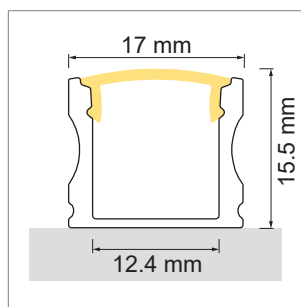

Luminaires LED profilés

Profilés LED en applique - Configurateur lumière, Tec AB

Tec AB - profilé en applique

- configurateur pour luminaires LED
- configurateur en ligne

	désignation	exécution	longueur
71.20001.50	confectionné	aluminium	
76.50030.50	profilé	aluminium	3000 mm

i Bandes LED à commander séparément (à partir de la page A-1.65).

Tec AB - cache-lumière

	désignation	exécution	longueur
76.50031.00	cache-lumière	opal	3000 mm
76.50032.00	cache-lumière	transparent	3000 mm