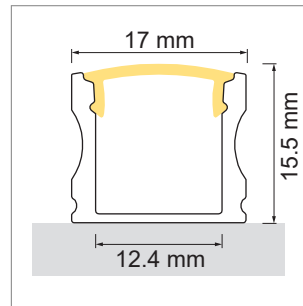

Tec AB LED-Aufbauleuchte, Aufbauprofil

- LED-Leuchten-Konfigurator
- Online-Konfigurator

	Bezeichnung	Ausführung	Länge
71.20001.50	konfektioniert	Aluminium	
76.50030.50	Profil	Aluminium	3000 mm

i LED-Stripes separat bestellen (ab Seite A-1.65).

**Tec AB Lichtblenden**

	Bezeichnung	Ausführung	Länge
76.50031.00	Lichtblende	opal	3000 mm
76.50032.00	Lichtblende	transparent	3000 mm

**Tec AB Endkappe**

	Bezeichnung	Ausführung
76.50033.39	Endkappe	lichtgrau

**Tec AB Montageclip**

	Bezeichnung	Ausführung
76.50034.10	Montageclip	Edelstahl