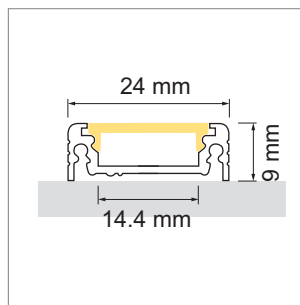

Surface 14 - profilé en applique

- configurateur pour luminaires LED
- configurateur en ligne

	désignation	exécution	longueur
77.20157.50	confectionné	aluminium	
76.50162.50	profilé	aluminium	4000 mm

i Bandes LED à commander séparément (à partir de la page A-1.65).

**Surface 14 - cache-lumière**

	désignation	exécution	longueur
76.50163.00	cache-lumière	opal	4000 mm

**Surface 14 - cache d'extrémité**

	désignation	exécution
76.50164.39	cache d'extrémité	gris clair