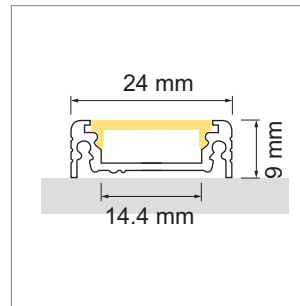

**Surface 14 LED-Aufbauleuchte, Aufbauprofil**

- LED-Leuchten-Konfigurator
- Online-Konfigurator

	Bezeichnung	Ausführung	Länge
<a href="#">77.20157.50</a>	konfektioniert	Aluminium	
<a href="#">76.50162.50</a>	Profil	Aluminium	4000 mm

**i** LED-Stripes separat bestellen (ab Seite A-1.65).

**Surface 14 Lichtblende**

	Bezeichnung	Ausführung	Länge
<a href="#">76.50163.00</a>	Lichtblende	opal	4000 mm

**Surface 14 Endkappe**

	Bezeichnung	Ausführung
<a href="#">76.50164.39</a>	Endkappe	lichtgrau