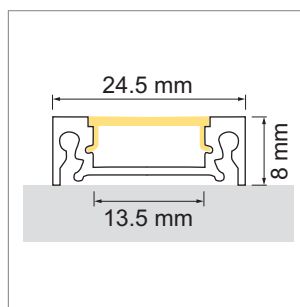

Tango AB24 - profilé en applique

- configurateur pour luminaires LED
- configurateur en ligne

	désignation	exécution	longueur
71.20128.50	confectionné	alu anodisé brillant	
76.50158.50	profilé	alu anodisé brillant	5500 mm

i Bandes LED à commander séparément (à partir de la page A-1.65).

**Tango AB24 - cache-lumière**

	désignation	exécution	longueur
76.50159.00	cache-lumière	opal	5500 mm

**Tango AB24 - cache d'extrémité**

	désignation	exécution
76.50160.39	cache d'extrémité	gris clair

**Tango AB24 - clip de montage**

	désignation	exécution
76.50161.50	clip de montage	aluminium