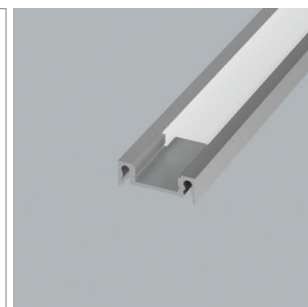

Tango AB24 - profilé en applique

- configurateur pour luminaires LED
- configurateur en ligne

	désignation	exécution	longueur
71.20128.50	confectionné	alu anodisé brillant	
76.50158.50	profilé	alu anodisé brillant	5500 mm

i Bandes LED à commander séparément (à partir de la page A-1.65).

**Tango AB24 - cache-lumière**

	désignation	exécution	longueur
76.50159.00	cache-lumière	opal	5500 mm

**Tango AB24 - cache d'extrémité**

	désignation	exécution
76.50160.39	cache d'extrémité	gris clair

**Tango AB24 - clip de montage**

	désignation	exécution
76.50161.50	clip de montage	aluminium