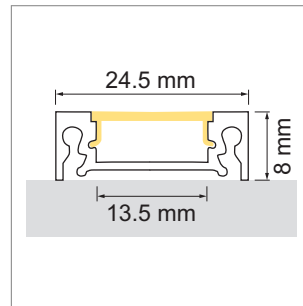

Tango AB24 LED-Aufbauleuchte, Aufbauprofil

- LED-Leuchten-Konfigurator
- Online-Konfigurator

	Bezeichnung	Ausführung	Länge
71.20128.50	konfektioniert	Alu glanzeloxiert	
76.50158.50	Profil	Alu glanzeloxiert	5500 mm

i LED-Stripes separat bestellen (ab Seite A-1.65).

**Tango AB24 Lichtblende**

	Bezeichnung	Ausführung	Länge
76.50159.00	Lichtblende	opal	5500 mm

**Tango AB24 Endkappe**

	Bezeichnung	Ausführung
76.50160.39	Endkappe	lichtgrau

**Tango AB24 Montageclip**

	Bezeichnung	Ausführung
76.50161.50	Montageclip	Aluminium