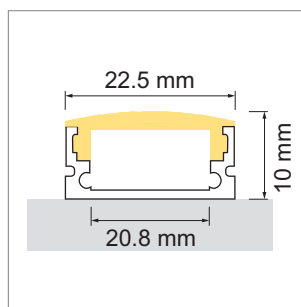

**Tango AB11 - profilé en applique**

- configurateur pour luminaires LED
- configurateur en ligne

	désignation	exécution	longueur
<a href="#">71.20026.50</a>	confectionné	aluminium	
<a href="#">76.50022.50</a>	profilé	aluminium	3000 mm

**i** Bandes LED à commander séparément (à partir de la page A-1.65).

**Tango AB - cache-lumière**

	désignation	exécution	longueur
<a href="#">76.50023.00</a>	cache-lumière	opal	3000 mm

**Tango AB - cache d'extrémité**

	désignation	exécution
<a href="#">76.50024.39</a>	cache d'extrémité	gris clair

**Tango AB - clip de montage**

	désignation	exécution
<a href="#">76.50025.00</a>	clip de montage	transparent