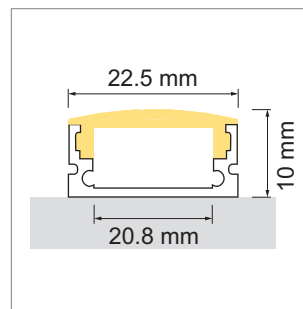

Tango AB11 LED-Aufbauleuchte, Aufbauprofil

- LED-Leuchten-Konfigurator
- Online-Konfigurator

	Bezeichnung	Ausführung	Länge
71.20026.50	konfektioniert	Aluminium	
76.50022.50	Profil	Aluminium	3000 mm

i LED-Stripes separat bestellen (ab Seite A-1.65).

**Tango AB11 Lichtblende**

	Bezeichnung	Ausführung	Länge
76.50023.00	Lichtblende	opal	3000 mm

**Tango AB11 Endkappe**

	Bezeichnung	Ausführung
76.50024.39	Endkappe	lichtgrau

**Tango AB11 Montageclip**

	Bezeichnung	Ausführung
76.50025.00	Montageclip	transparent