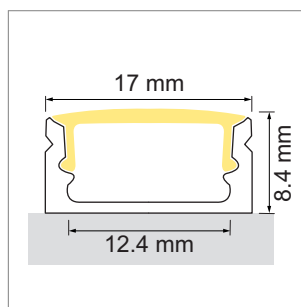

**Tango AB01 - profilé en applique**

- configurateur pour luminaires LED
- configurateur en ligne

	désignation	exécution	longueur
<a href="#">71.20096.50</a>	confectionné	aluminium	
<a href="#">76.50017.50</a>	profilé	aluminium	3000 mm

**i** Bandes LED à commander séparément (à partir de la page A-1.65).

**Tango AB01 - cache-lumière**

	désignation	exécution	longueur
<a href="#">76.50018.00</a>	cache-lumière	opal	3000 mm

**Tango AB01 - cache d'extrémité**

	désignation	exécution
<a href="#">76.50020.39</a>	cache d'extrémité	gris clair

**Tango AB01 - clip de montage**

	désignation	exécution
<a href="#">76.50021.10</a>	clip de montage	acier inox