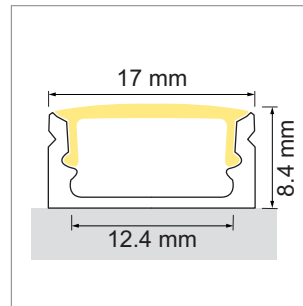

**Tango AB01 LED-Aufbauleuchte, Aufbauprofil**

- LED-Leuchten-Konfigurator
- Online-Konfigurator

	Bezeichnung	Ausführung	Länge
<a href="#">71.20096.50</a>	konfektioniert	Aluminium	
<a href="#">76.50017.50</a>	Profil	Aluminium	3000 mm

**i** LED-Stripes separat bestellen (ab Seite A-1.65).

**Tango AB01 Lichtblende**

	Bezeichnung	Ausführung	Länge
<a href="#">76.50018.00</a>	Lichtblende	opal	3000 mm

**Tango AB01 Endkappe**

	Bezeichnung	Ausführung
<a href="#">76.50020.39</a>	Endkappe	lichtgrau

**Tango AB01 Montageclip**

	Bezeichnung	Ausführung
<a href="#">76.50021.10</a>	Montageclip	Edelstahl