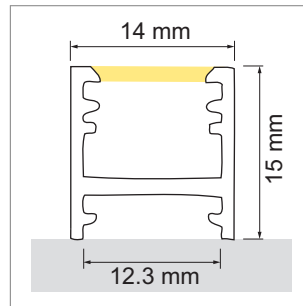

Bano White Line - profilé en applique

- RAL 9016 mat
- configurateur pour luminaires LED
- configurateur en ligne

	désignation	exécution	longueur
71.20057.11	confectionné	blanc	
76.50003.11	profilé	blanc	5800 mm

i Bandes LED à commander séparément (à partir de la page A-1.65).

Bano - cache-lumière

	désignation	exécution	longueur
76.50004.00	cache-lumière	opal	6000 mm

Bano White Line - cache d'extrémité

	désignation	exécution
76.50005.11	cache d'extrémité	blanc